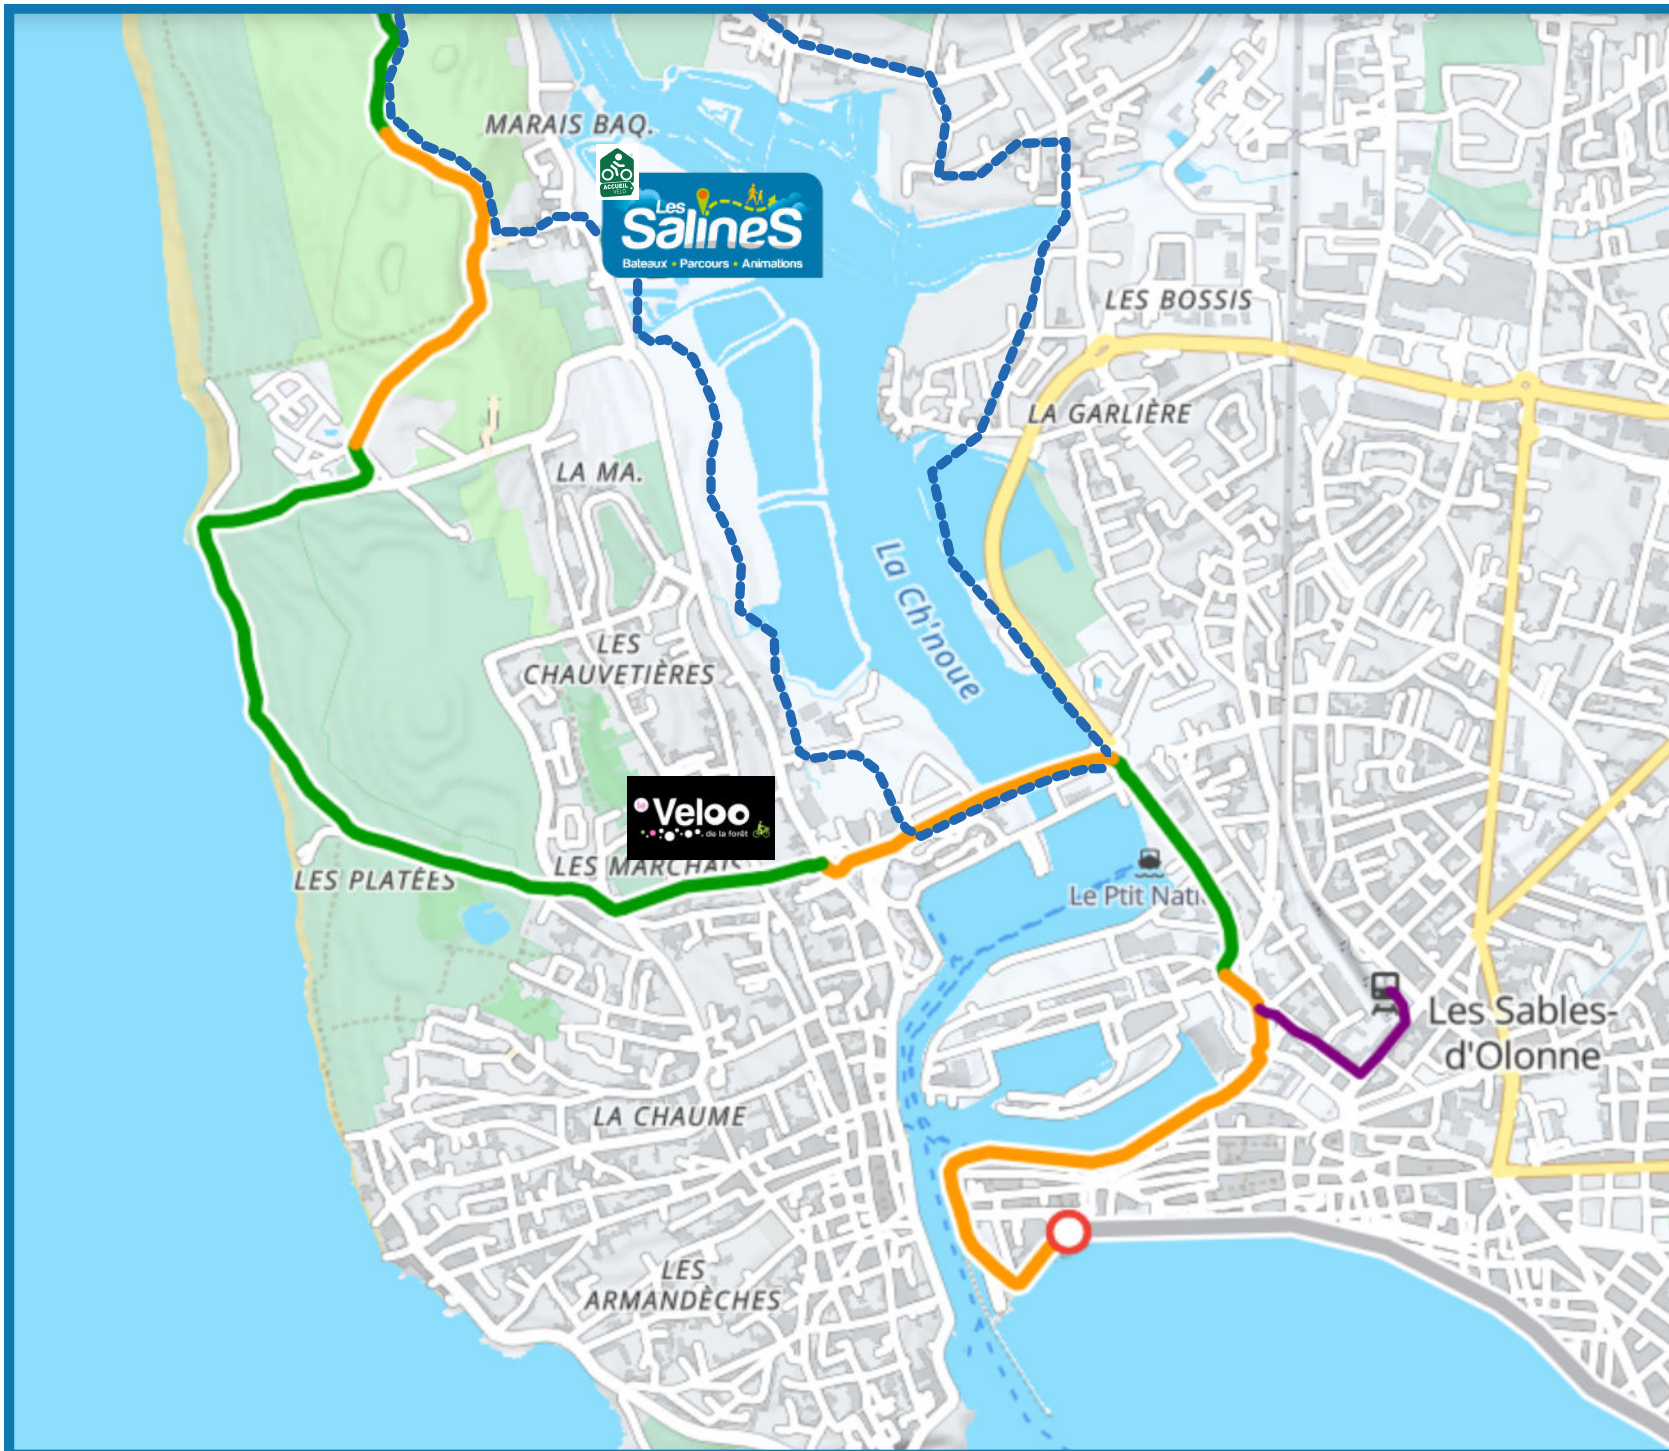

# Rejoindre les pistes cyclables depuis Les Salines

## LÉGENDE

Site Touristique Les Salines bénéficiant de parking et services pour vélos

Piste cyclable de la Vélodyssée

Piste cyclable « La Ch'noue »

Location et réparation de vélos « LES VELOO DE LA FORÊT »