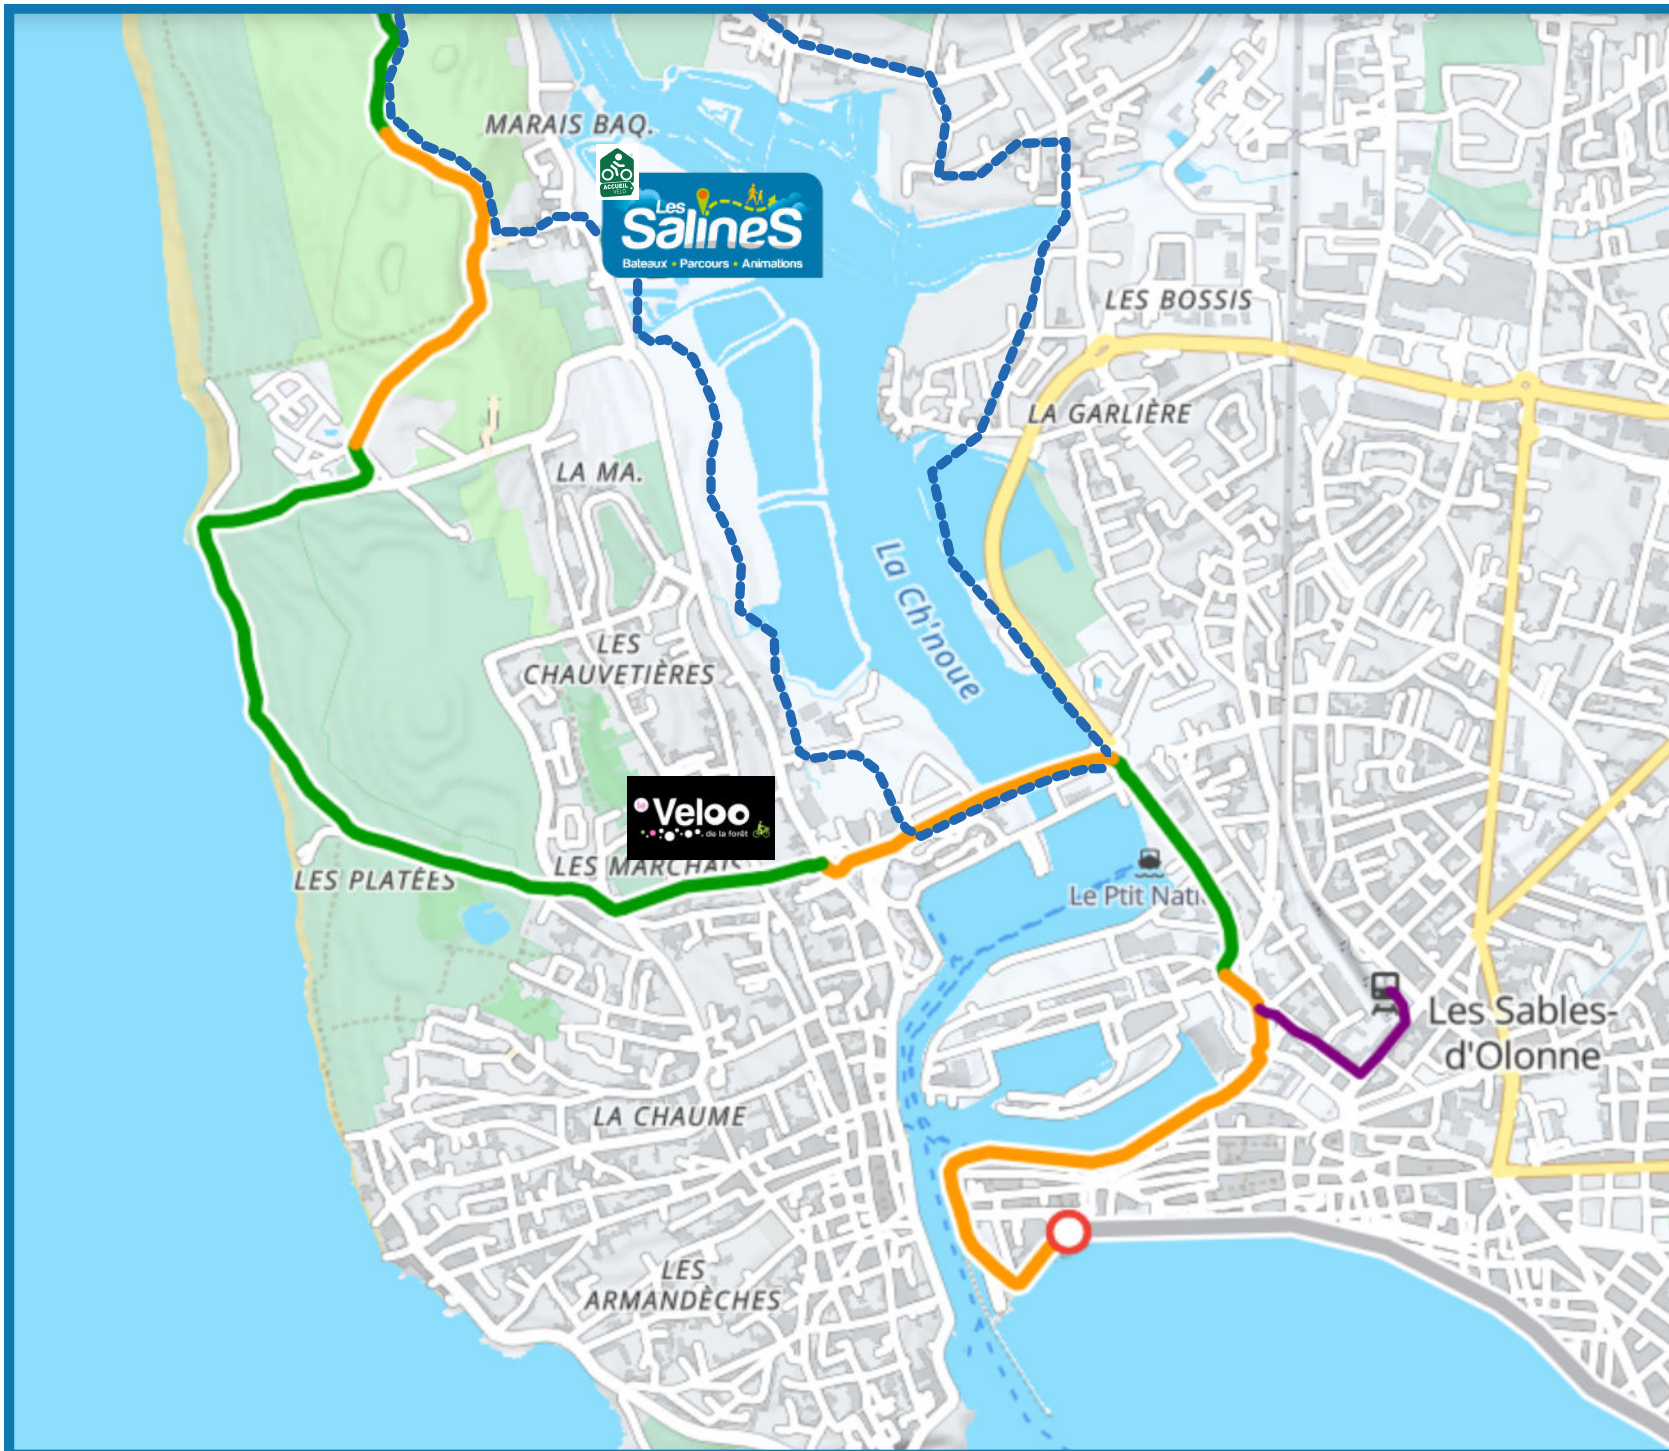

Rejoindre les pistes cyclables depuis Les Salines

LÉGENDE

Site Touristique Les Salines bénéficiant de parking et services pour vélos

Piste cyclable de la Vélodyssée

Piste cyclable « La Ch'noue »

Location et réparation de vélos « LES VELOO DE LA FORÊT »